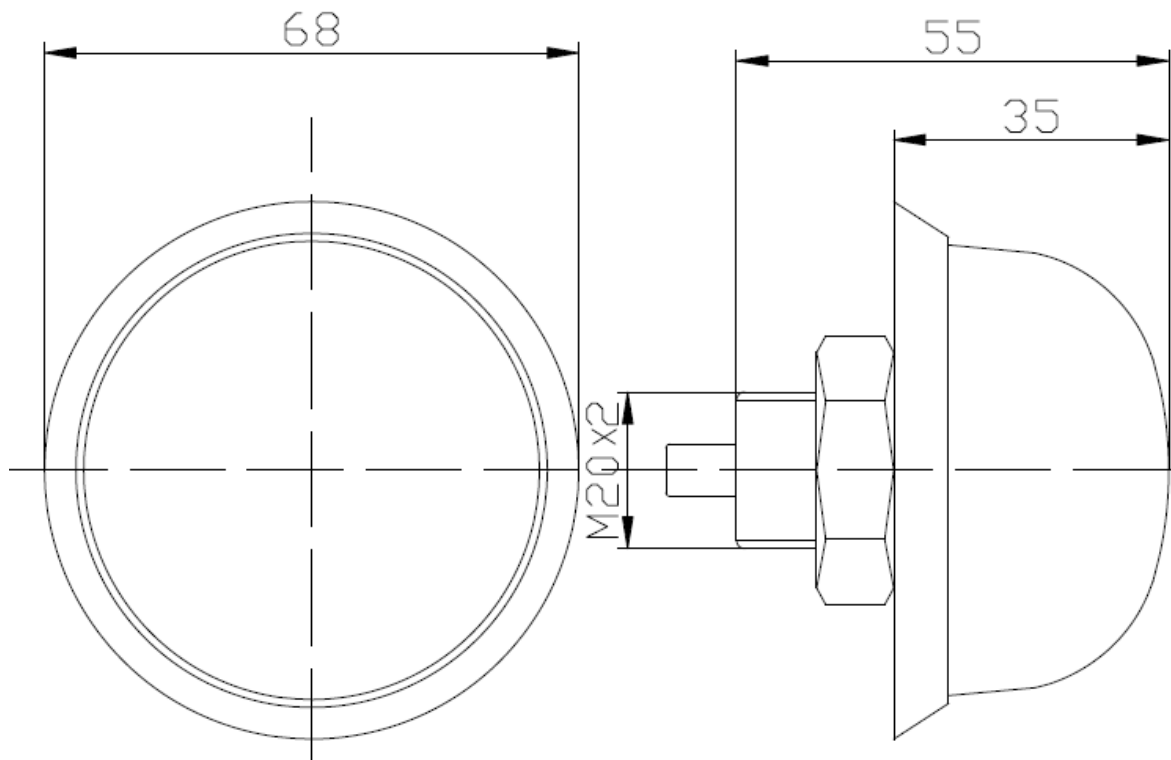

IPmotionTM

Home of the CAR-A-WAN

Produktnummer: JCG601-3 (3 Meter) bzw. JCG601-8 (8 Meter)

Datenblatt Dachantenne „Kuppeldom“ mit Kabel RG58 (3 und 8 Meter) und
Anschluss Buchse (f) FAKRA D (bordeauxrot)

Dimensionen:

Heuchelheim, den 13.03.2012